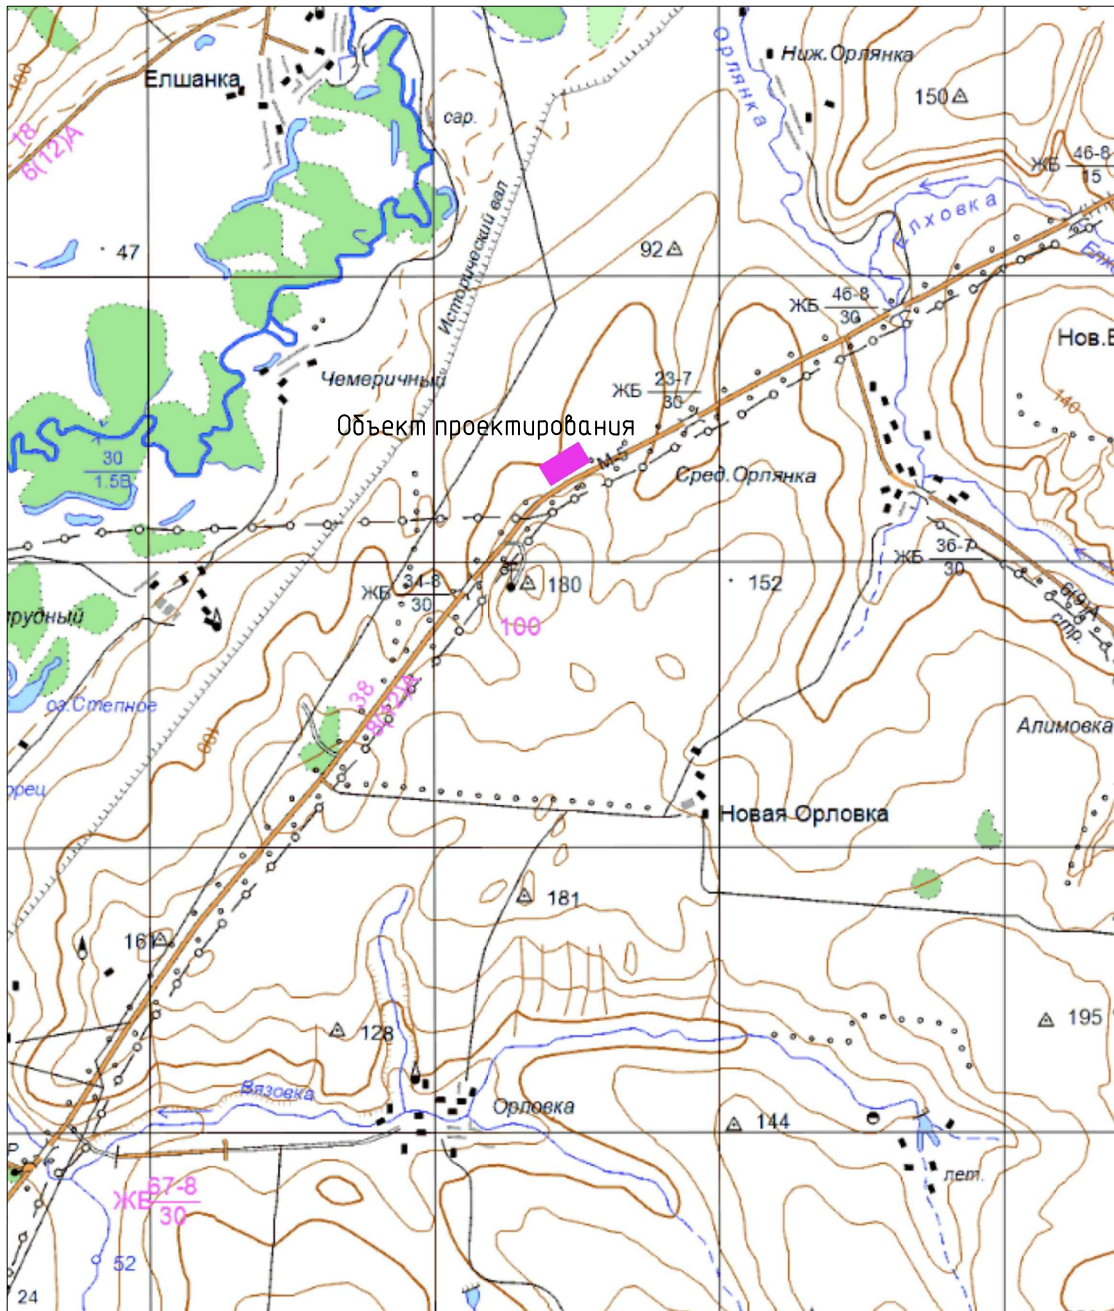

Самарская область Сергиевский район

Согласовано

Инв. № подл. | Подп. и дата | Взам. инв. №

СИН.04.20-49-П-ППО-Ч-001

Обустройство Орловского месторождения нефти

Изм.	Кол. уч.	Лист	№ док.	Подп.	Дата
Разраб.		Гельцер		<i>Гельцер</i>	10.21
Проверил		Ниронов		<i>Ниронов</i>	10.21
Н.контр.		Понасенко		<i>Понасенко</i>	10.21
ГИП		Ниронов		<i>Ниронов</i>	10.21

Стадия	Лист	Листов
П	1	

Ситуационный план
1:100000